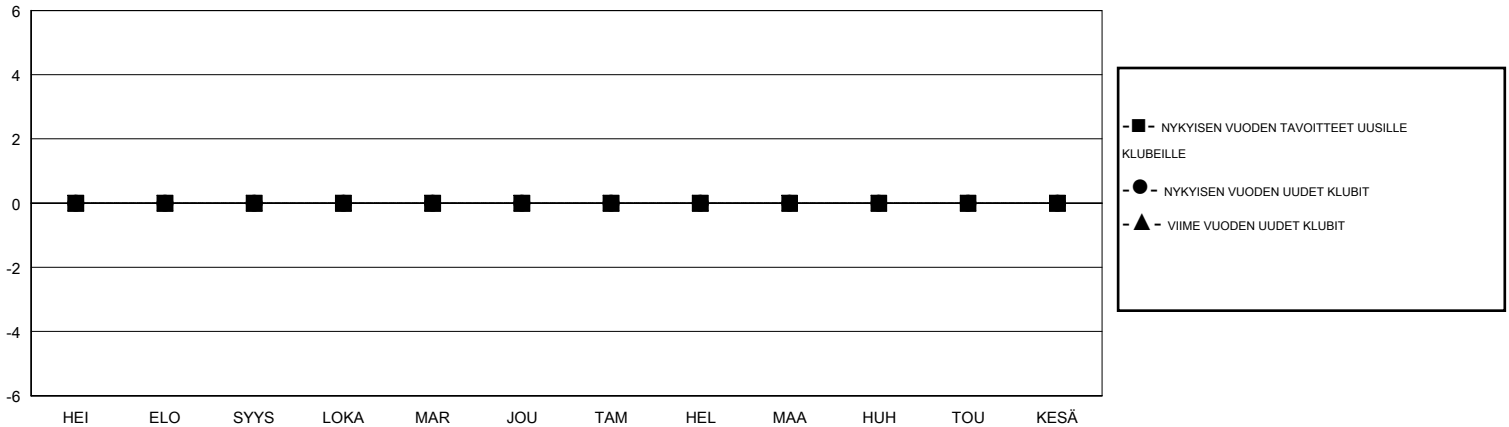

# MONTHLY MEMBERSHIP PROGRESS REPORT

District 107 H

Results as of: 8/31/2019

GMT:

SIJAINI FINLAND

GMT VAALIPIIRI

Klubit				jäsenä			
TULOKSET 2019-2020				TULOKSET 2019-2020			
NELJÄNNES	UUDEN KLUBIN TAVOITE	UUDET KLUBIT	LOPETETUT KLUBIT	NELJÄNNES	JÄSENKASVUN NETTOTAVOITE	TOTEUTUNUT JÄSENKASVU	POISTETUT JÄSENET (mukaan lukien siirrot)
HEI/ELO/SYYS	0	0	0	HEI/ELO/SYYS	15	1	6
LOKA/MAR/JOU	0	0	0	LOKA/MAR/JOU	20	0	0
TAM/HEL/MAA	0	0	0	TAM/HEL/MAA	20	0	0
HUH/TOU/KESÄ	0	0	0	HUH/TOU/KESÄ	15	0	0

TAVOITTEET JA UUDET KLUBIT, KUMULATIIVINEN

TAVOITTEET JA JÄSENET, KUMULATIIVINEN

LAKKAUTETUT KLUBIT: 0

ERONNEET JÄSENET

KUOLLUT	0
KLUBI LAKKAUTETTU	0
MUU	6
<b>YHTEENSÄ</b>	<b>6</b>

1 CLUBS OF 50 LISÄNNYT YHDEN TAI USEAMMAN UUTTA JÄSENTÄ