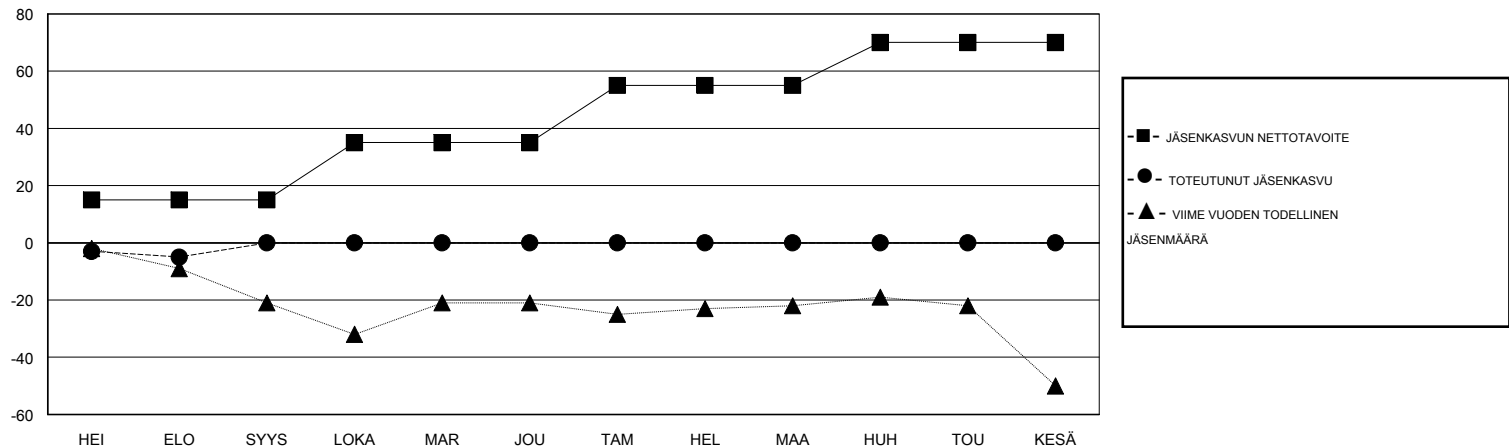

# MONTHLY MEMBERSHIP PROGRESS REPORT

District 107 H

Results as of: 8/31/2019

GMT:

SIJAINI FINLAND

GMT VAALIPIIRI

Klubit				jäsenä			
TULOKSET 2019-2020				TULOKSET 2019-2020			
NELJÄNNES	UUDEN KLUBIN TAVOITE	UUDET KLUBIT	LOPETETUT KLUBIT	NELJÄNNES	JÄSENKASVUN NETTOTAVOITE	TOTEUTUNUT JÄSENKASVU	POISTETUT JÄSENET (mukaan lukien siirrot)
HEI/ELO/SYYS	0	0	0	HEI/ELO/SYYS	15	1	6
LOKA/MAR/JOU	0	0	0	LOKA/MAR/JOU	20	0	0
TAM/HEL/MAA	0	0	0	TAM/HEL/MAA	20	0	0
HUH/TOU/KESÄ	0	0	0	HUH/TOU/KESÄ	15	0	0

TAVOITTEET JA UUDET KLUBIT, KUMULATIIVINEN

TAVOITTEET JA JÄSENET, KUMULATIIVINEN

LAKKAUTETUT KLUBIT: 0

ERONNEET JÄSENET

KUOLLUT	0
KLUBI LAKKAUTETTU	0
MUU	6
<b>YHTEENSÄ</b>	<b>6</b>

1 CLUBS OF 50 LISÄNNYT YHDEN TAI USEAMMAN UUTTA JÄSENTÄ